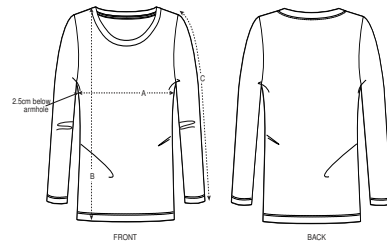

VROUWEN

T-SHIRT

STELLA SINGER

STTW021

50 per box

Iconisch vrouwen-T-shirt met lange mouwen

Enkelvoudige jersey
100% Gesponnen en gekamd biologisch katoen
120 GSM

- Ingezette mouwen
- Halsboord uit het hoofdmateriaal
- Verstevigingsband in de hals, gemaakt van het hoofdmateriaal
- Smal dubbel sierstiksel onderaan de mouwen en onderaan het lijfje

NORMALE PASVORM

XS	S	M	L	XL
----	---	---	---	----

Size guide

SIZES		XS	S	M	L	XL
A	Half Chest	42	44.5	47.5	50.5	53.5
B	Body Length	62	64	66	68	69
C	Sleeve Length	60.5	61.5	62.5	63.5	64

Combo options

Printing Specifications